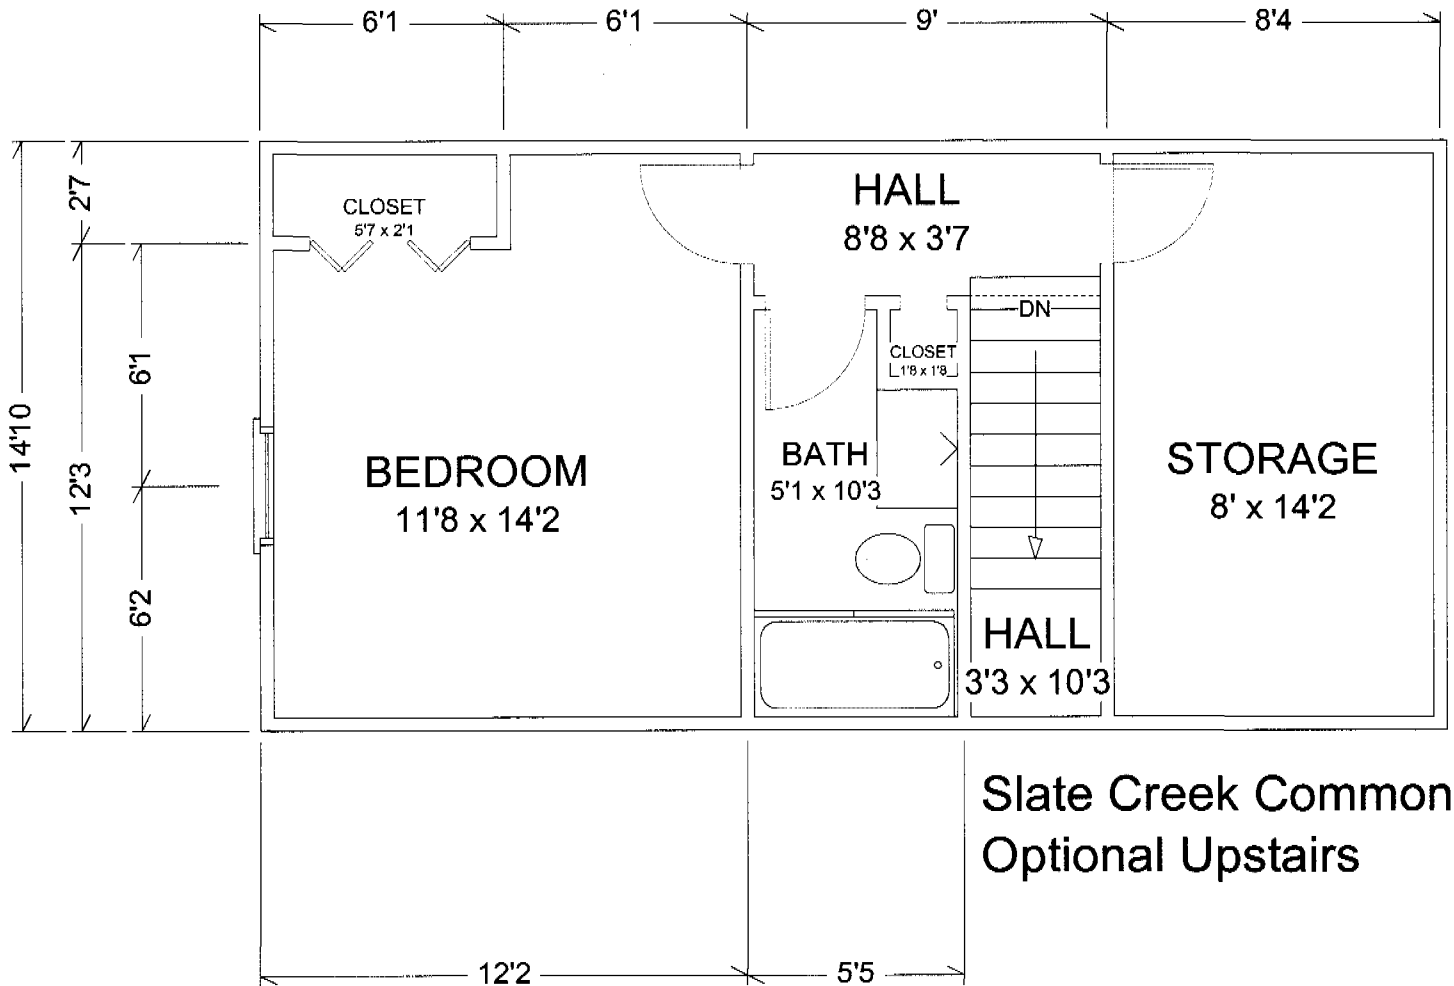

Slate Creek Commons
 Slab Unit
 w/Optional Upstairs

**Slate Creek Commons
Optional Upstairs**

1366 Sq. Ft